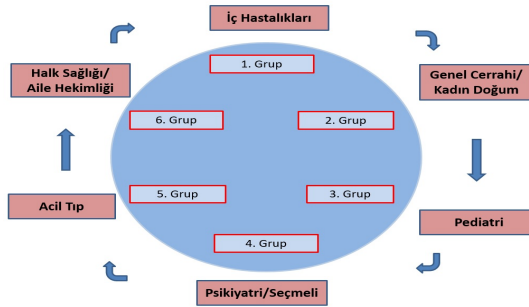

Ders Kuru Öğretim Üyeleri	Dr. Haşim Olgun (Çocuk Kardiyoloji / Pediatric Cardiology) Dr. Can Naci Kocabas (Çocuk İmmünoloji ve Alerji Hastalıkları/ Pediatric Immunology and Allergy Diseases) Dr. Fatih Mehmet Azık (Çocuk Hematoloji ve Onkoloji / Pediatric Hematology and Oncology) Dr. Nurcan Cengiz (Çocuk Nefroloji / Pediatric Nephrology) Dr. Nilay Hakan (Yenidoğan / Neonatology) Dr. Özkan İlhan (Yenidoğan / Neonatology) Dr. Yaşar Topal (Sosyal Pediatri / Social Pediatrics) Dr. Hatice Topal (Genel Pediatri / Pediatrics) Dr. Sibel Tiryaki (Çocuk Kardiyoloji / Pediatric Cardiology) Dr. Yasemin Çoban (Çocuk Yoğun Bakım / Pediatric Intensive Care) Dr. Hülya Kayıoğlu (Çocuk Nöroloji / Pediatric Neurology) Dr. Gülşay Can Yılmaz (Çocuk Endokrinoloji / Pediatric Endocrinology)
Eğitim İçeriği / Educational Content	Hasta başı ziyaretleri (V) / Visits (V) Poliklinik saati (Pol) / Polyclinic (Pol) Pratik Uygulama (P) / Practical Application (P) Temel Hekimlik Uygulamaları (THU) / Basic Medical Practices (BMP) Mesleki Beceri Laboratuvar uygulamaları (MBLU) / Professional-Clinical Skills Laboratory (PCSL) SEMINER / SEMINAR (S)
Temel Hekimlik Uygulamaları (THU) / Basic Medical Practices (BMP)	Çocuk hastalardan ve ailelerinden öykü alabilme / Taking histories from pediatric patients and their families Genel durum ve vital bulguların değerlendirilmesi / Evaluation of general condition and vital signs Antropometrik ölçümler / Anthropometric measurements; büyüme-gelişmeyi değerlendirme/ growth-development evaluation Baş-Boyun Muayenesi / Head and Neck Examination Kardiyovasküler sistem muayenesi / Cardiovascular system examination ; Solunum muayenesi / Respiratory examination Karın muayenesi / Abdominal examination ; Kas-iskelet sistem muayenesi / Musculoskeletal system examination Nörolojik muayene/ Neurological examination ; Glasgow koma skalasını değerlendirebilme / Evaluation of Glasgow coma scale Uygun ve gerekli bütün laboratuvar testlerini isteyebilme/ Ability to request all appropriate and necessary laboratory tests Aydınlatma ve onam alabilme / obtaining informed consent Öykü, fizik muayene ve laboratuvar bulgularını yorumlayabilme / Ability to interpret history, physical examination and laboratory findings Epikriz hazırlayabilme / Ability to prepare epicrisis Arteriyel kan gazı alabilme / Arterial blood gas acquisition Kan transfüzyonu yapabilme / Ability to transfuse blood Kapiller kan örneği alabilme / Capillary blood sampling Glukometre ile kan şekeri ölçümü yapabilme / Ability to measure blood sugar with a glucometer Periferik yayma yapabilme ve değerlendirme / Peripheral smear evaluation Güncel mevzuata uygun sağlık raporlarını hazırlayabilme / Ability to prepare health reports in accordance with current legislation Hasta dosyası hazırlayabilme / Prepare a patient file Reçete düzenleyebilme / Ability to edit recipe Annelere emzirme pratiği hakkında bilgi verme/Informing mothers about breastfeeding practice Çocuk beslenmesi ve ağızla konusunda aile bilgilendirmesi / Family information on child nutrition and vaccination Direkt radyografileri değerlendirebilme / Ability to evaluate direct radiographs Nazogastrik ve orogastrik sonda uygulayabilme / Ability to apply a nasogastric and orogastric tube; Lavman yapabilme / Ability to enema
Mesleki Beceri Laboratuvar Uygulamaları (MBLU) / Professional-Clinical Skills Laboratory (PCSL)	Hipoglisemiye yaklaşım / Approach to hypoglycemia Şok hipovolemi / Hypovolemic shock CPR eğitimi- Temel ve ileri yaşam desteği / Cardiopulmonary resuscitation training - Basic and advanced life support
Dekanlık-Koordinatörlük Tarafından Düzenlenen Etkinlikler / Events Organized by the Dean's Office-Coordinator	Aday Hekimlik Dönemi Oryantasyon Eğitimi / Internship Orientation Program Sağlık Hukuku Kursu / Internship Medical Legislation Program Tıpta Kariyer Günleri / Internship Career Days in Medicine Reçete Günleri / PRESCRIPTION DAYS AND EMERGENCIES IN PRIMARY CARE PROGRAM İletişim Becerileri Kursu / Communication Skills In Medicine Program

* 2023-2024 Eğitim-Öğretim süreci içerisinde İç Hastalıkları Dönem VI Stajı Eğitim Programı 6 staj grubu için de ayrı ayrı uygulanır.

1 TEMMUZ - 31 AĞUSTOS 2023 (1. Grup)

Tarih	Gün	Ders Başlangıç Saati	Ders Bitiş Saati	Ders Türü (Teorik (T)/ Pratik (P))	Ders Konusu	Öğretim Elemanı
1.07.2023	CUMARTESİ	08:30	09:20	P	Visit	
		09:30	10:20	P	Visit	
		10:30	11:20	P	THU/BMP	
		11:30	12:20	P	THU/BMP	
		13:30	13:20	P	THU/BMP	
		13:30	14:20	P	THU/BMP	
		14:30	15:20	P	THU/BMP	
		15:30	16:20	P	MBLU/PCSL	
2.07.2023	PAZAR	16:30	17:20	P	Visit	
		08:30	09:20	P	Visit	
		09:30	10:20	P	Visit	
		10:30	11:20	P	THU/BMP	
		11:30	12:20	P	THU/BMP	
		12:30	13:20	P	THU/BMP	
		13:30	14:20	P	THU/BMP	
		14:30	15:20	P	THU/BMP	
15:30	16:20	P	MBLU/PCSL			
		16:30	17:20	P	Visit